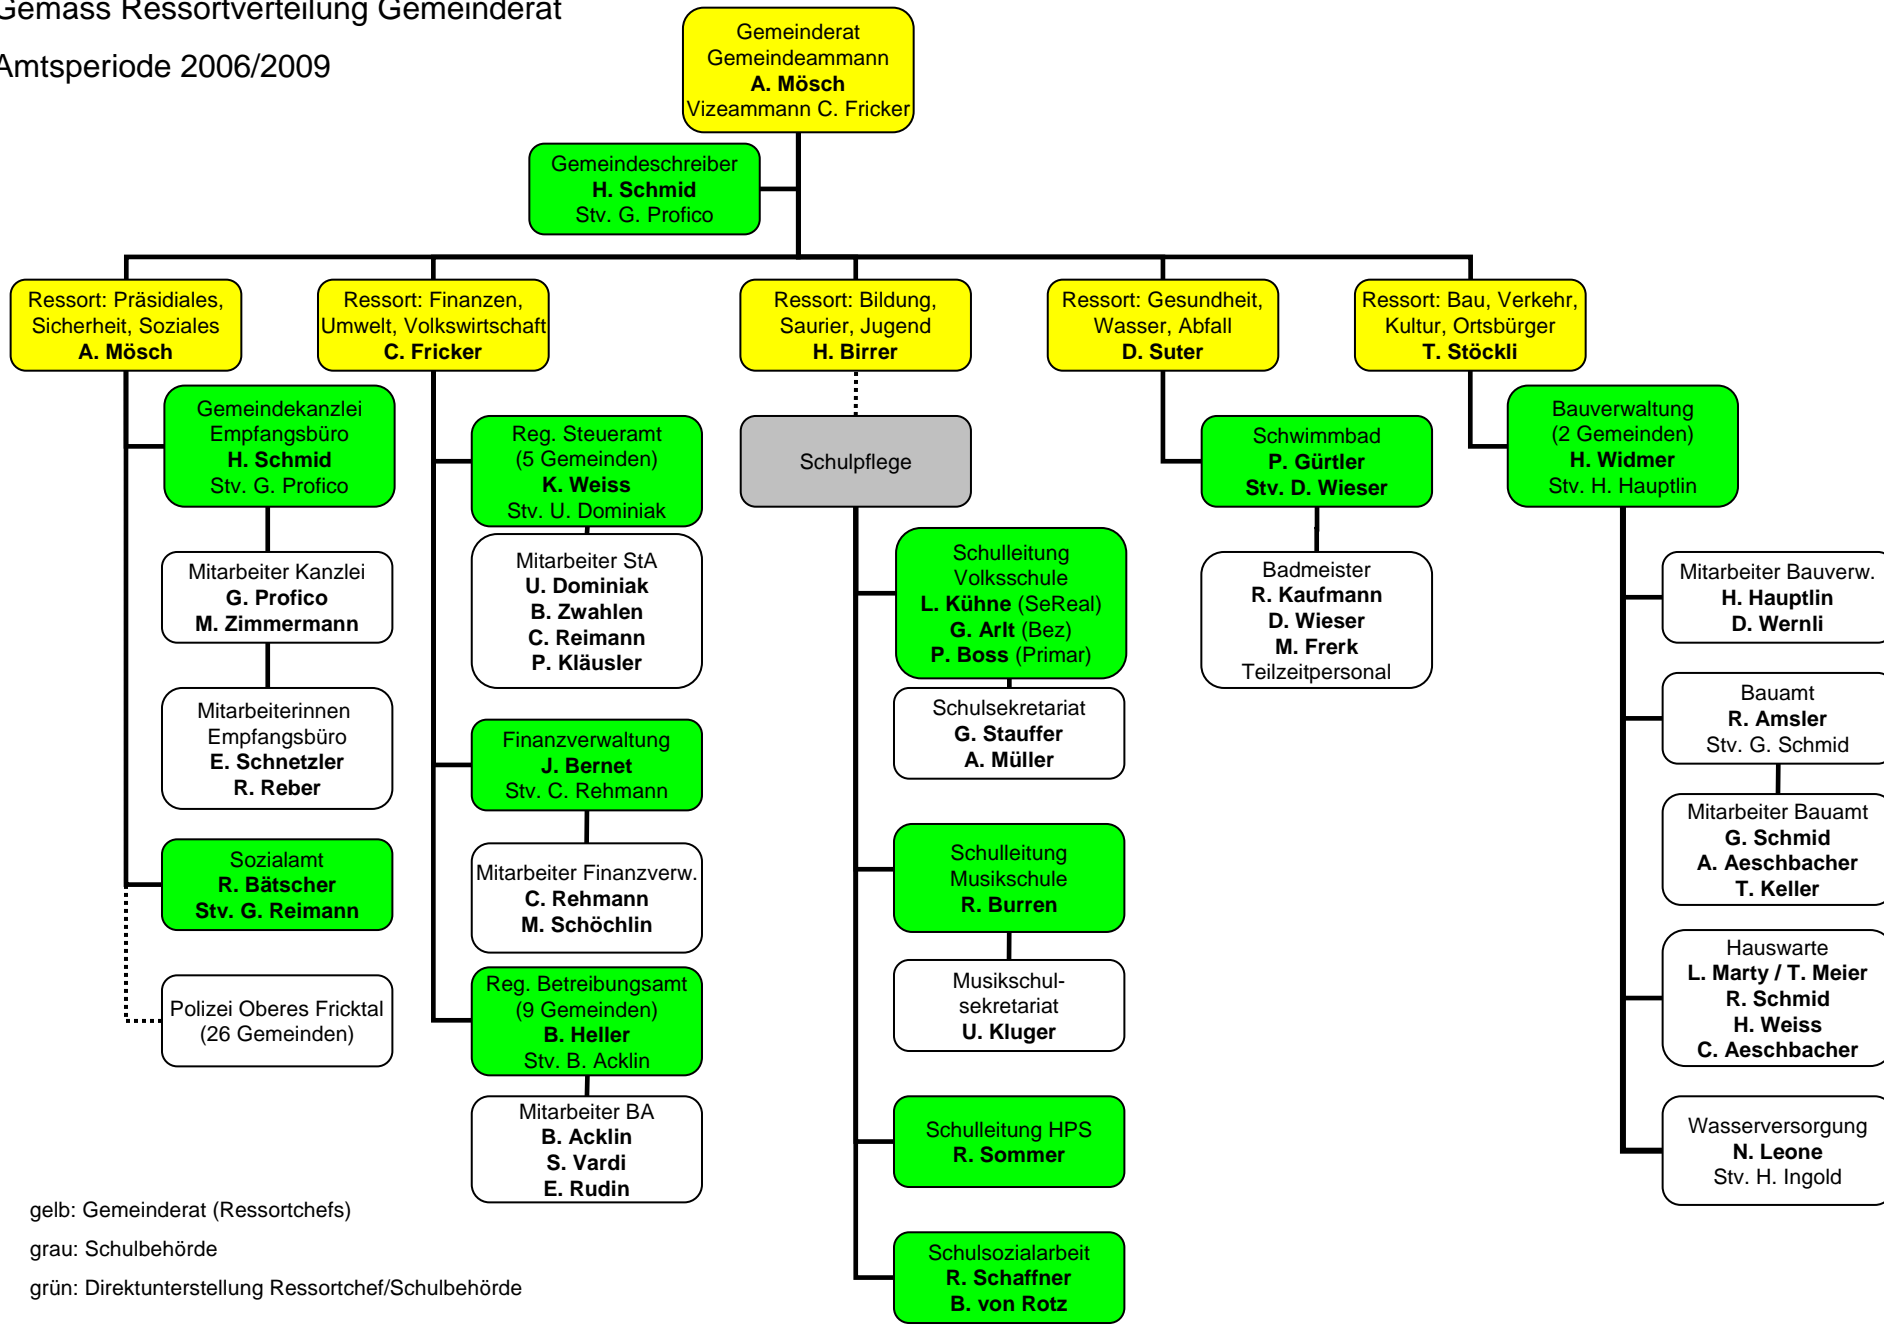

Organigramm der Gemeinde Frick

Gemäss Ressortverteilung Gemeinderat

Amtsperiode 2006/2009

gelb: Gemeinderat (Ressortchefs)

grau: Schulbehörde

grün: Direktunterstellung Ressortchef/Schulbehörde