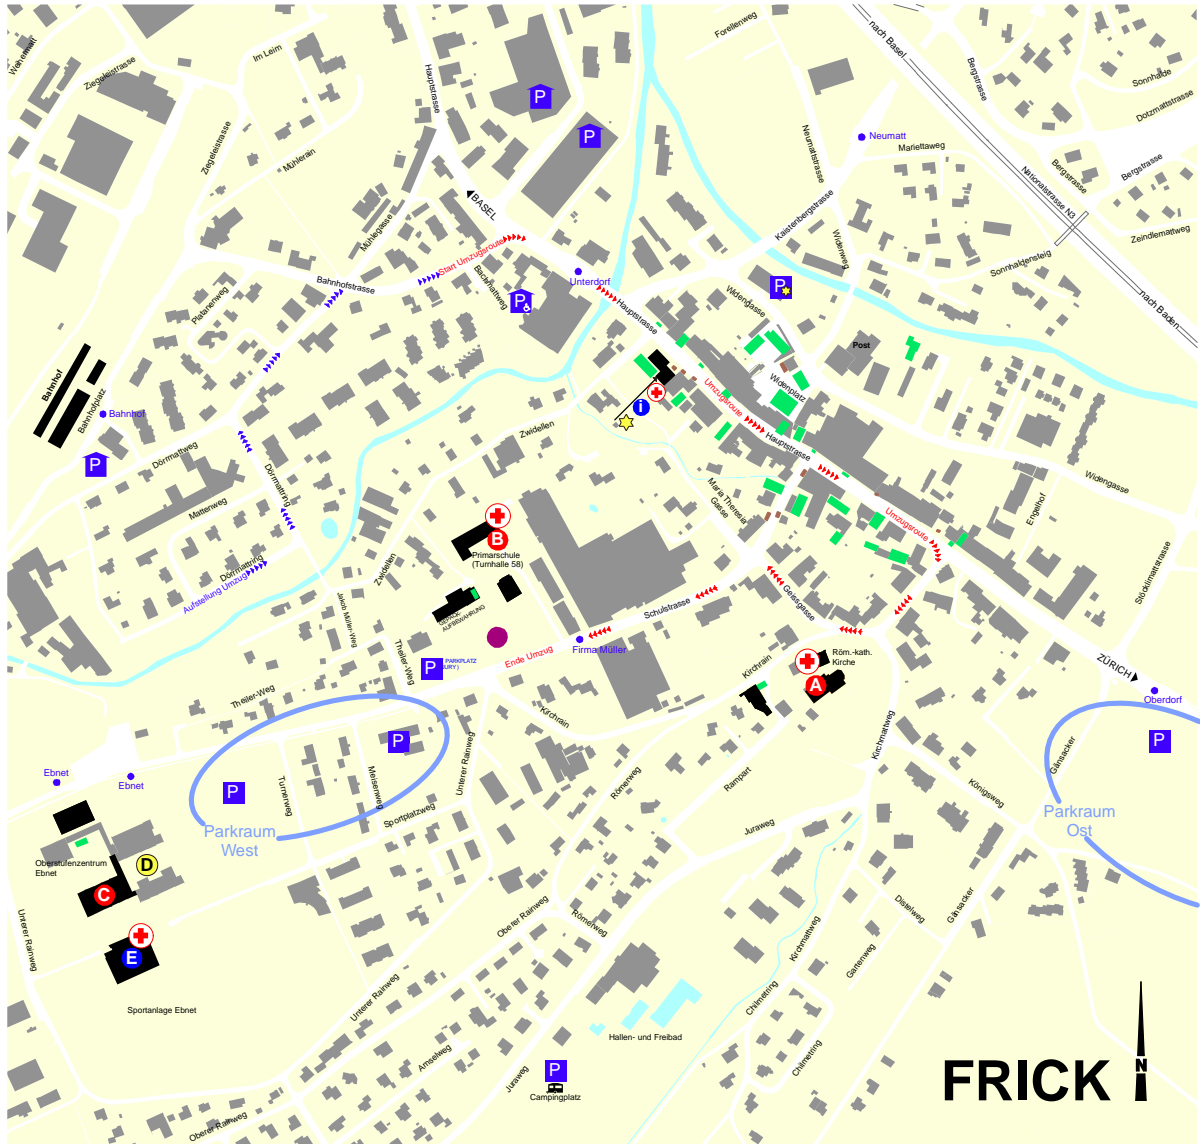

Detailplan

- P** Parkplatz
- Bushaltestelle
- ⊕ Sanitätsposten
- i** Infostand/ Fundbüro
- ★ Presse **P**★ Presseparkplatz
- Wettlokale Jodeln **A B C**
- Wettplatz Alphorn-/ Büchelblasen **D**
- Wettlokal Fahnenschwingen **E**
- Festbeizen
- Festakt / Mitternachtsjutz
- ▶▶ Umzugsroute
- ▶▶ Aufstellung Umzug