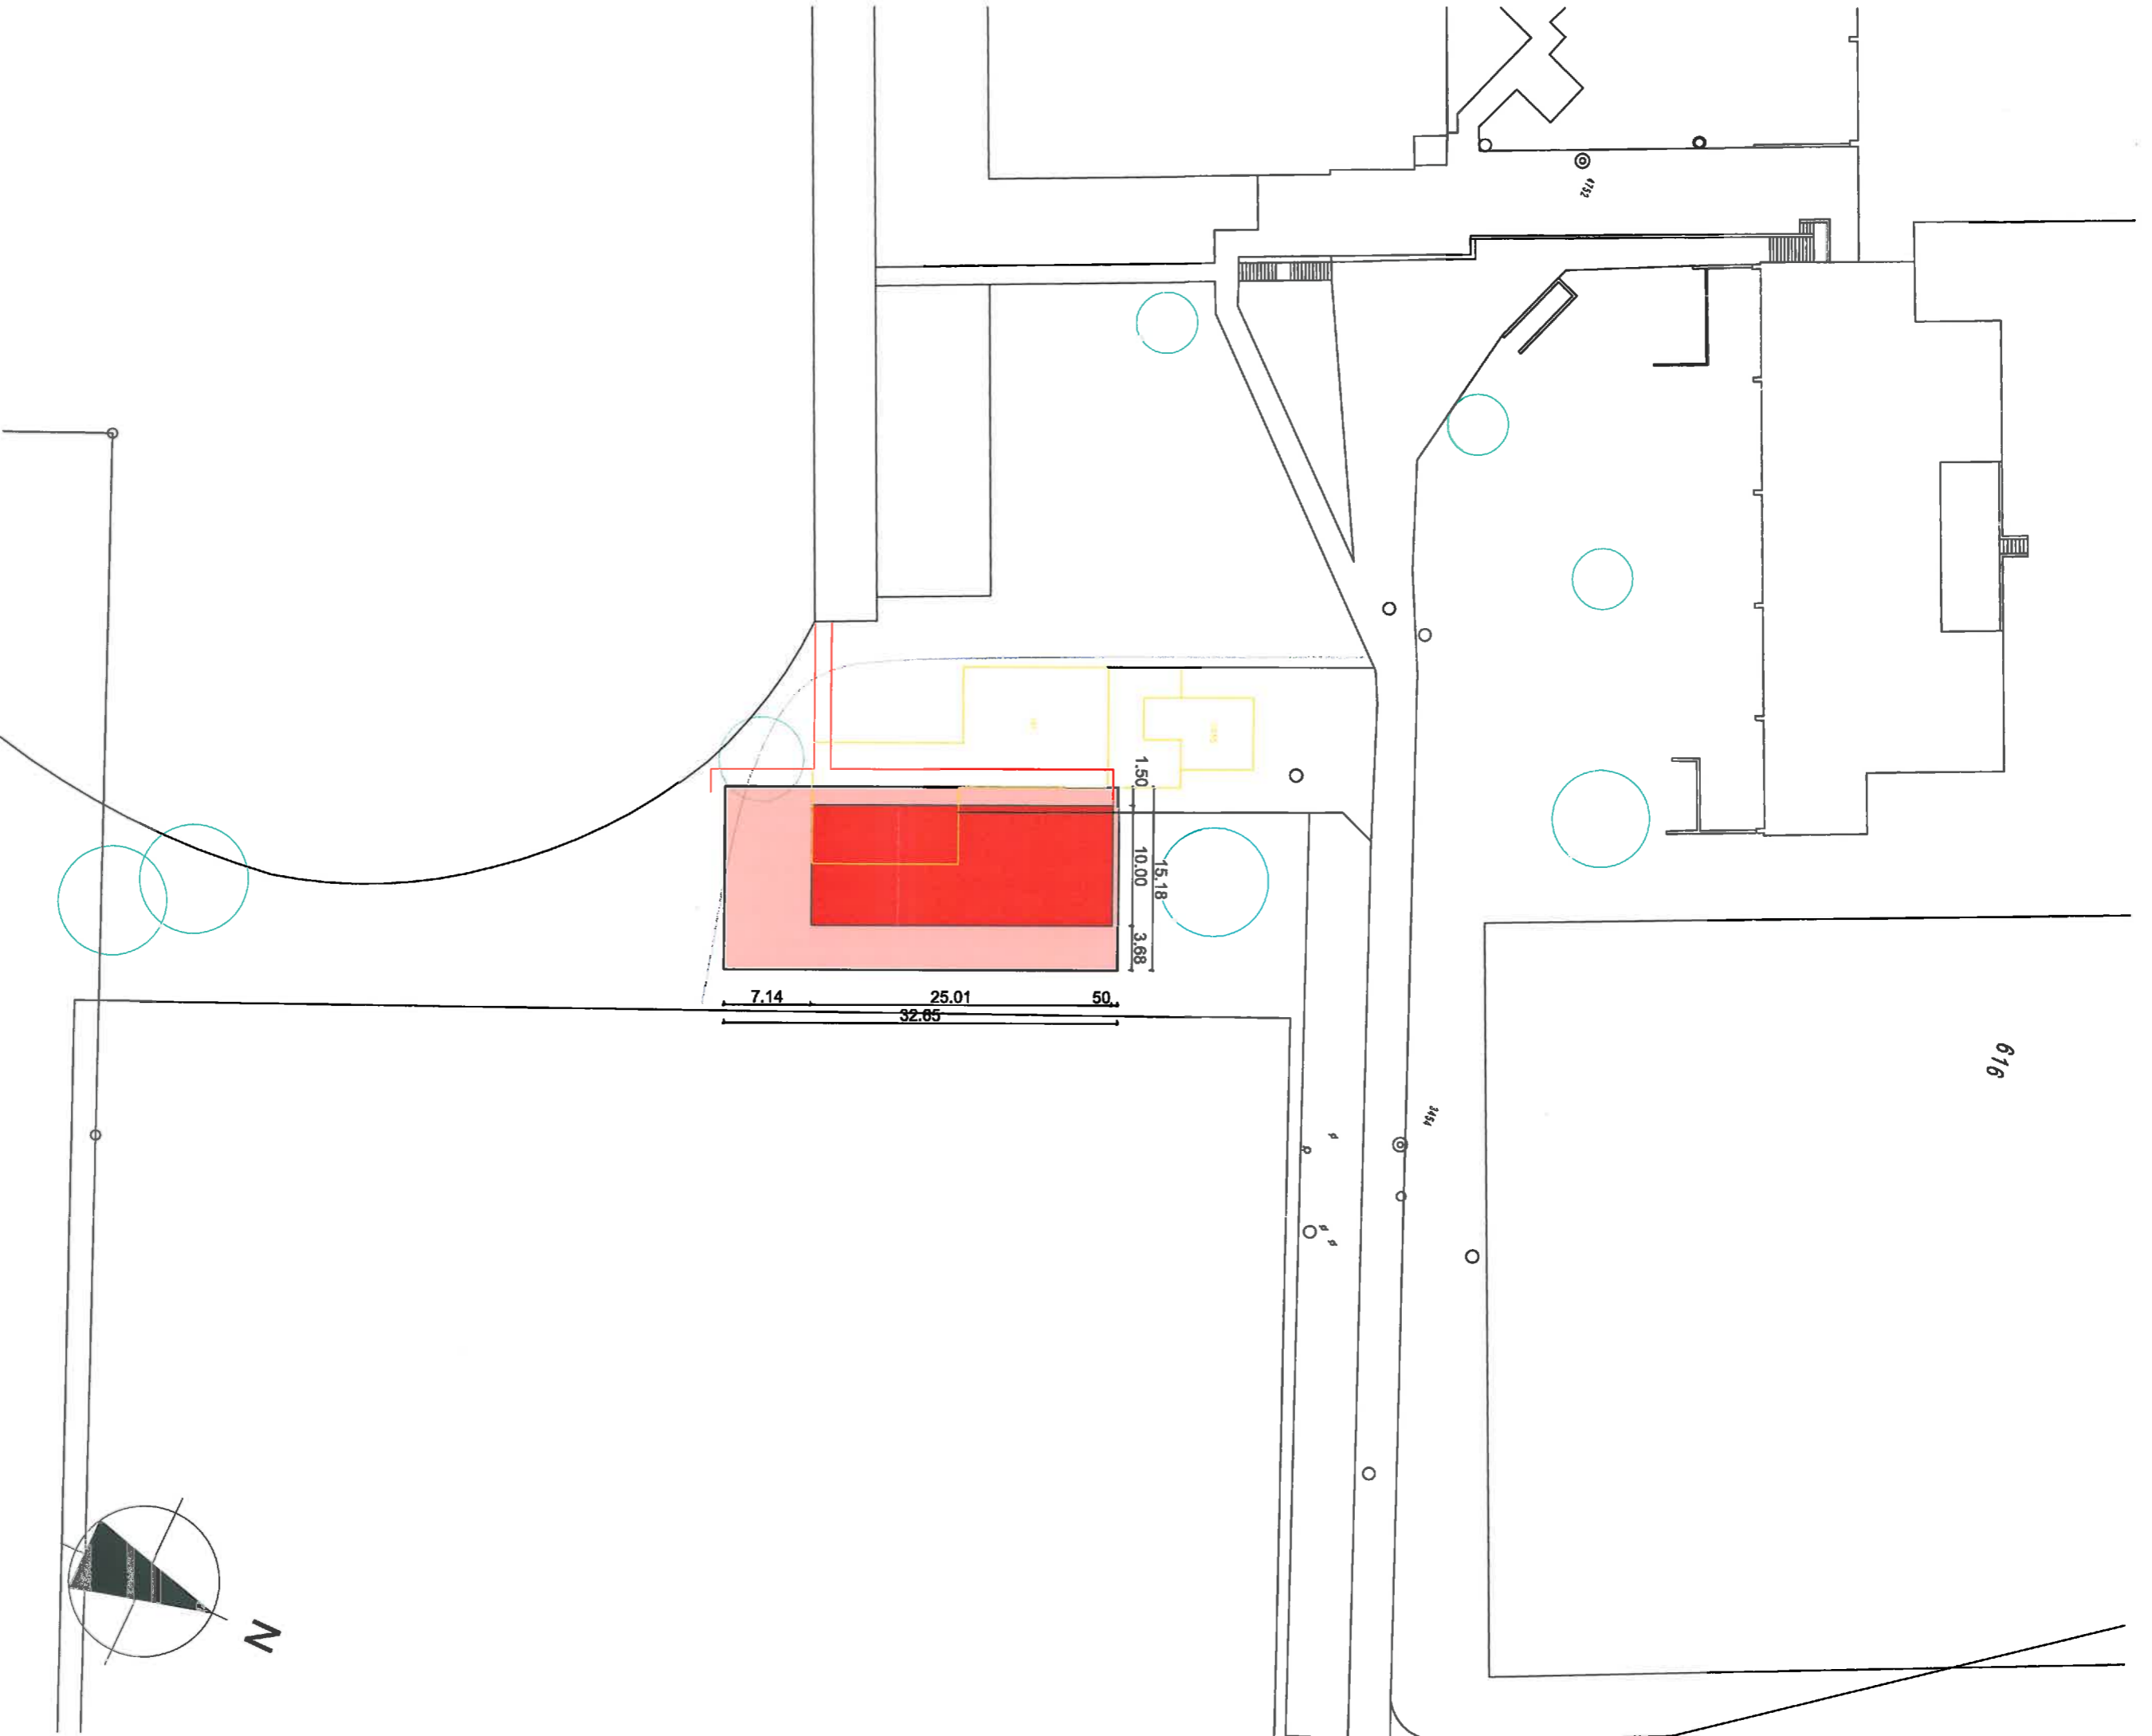

Bäumlin + Jehn AG
Architekten ETH/SIA

Dammstrasse 3
5070 Frick
Tel 062 865 33 33
Fax 062 865 33 34
WWW www.bjf.ch
email mail@bjf.ch

Bauherr
FC Frick
Strasse, PLZ Ort

Objekt
Clubhaus Frick
Schulareal Ebnet, 5070 Frick

Projekt
Situation

Z1174_FC_Frick_Clubhaus, Frick1174_FC_Clubhaus_23.03.2017_alph

1174

Grösse: A3
Gezeichnet: 25.11.2016, ai
Geändert: 12.01.2017, ai

1:500 1174.2.001